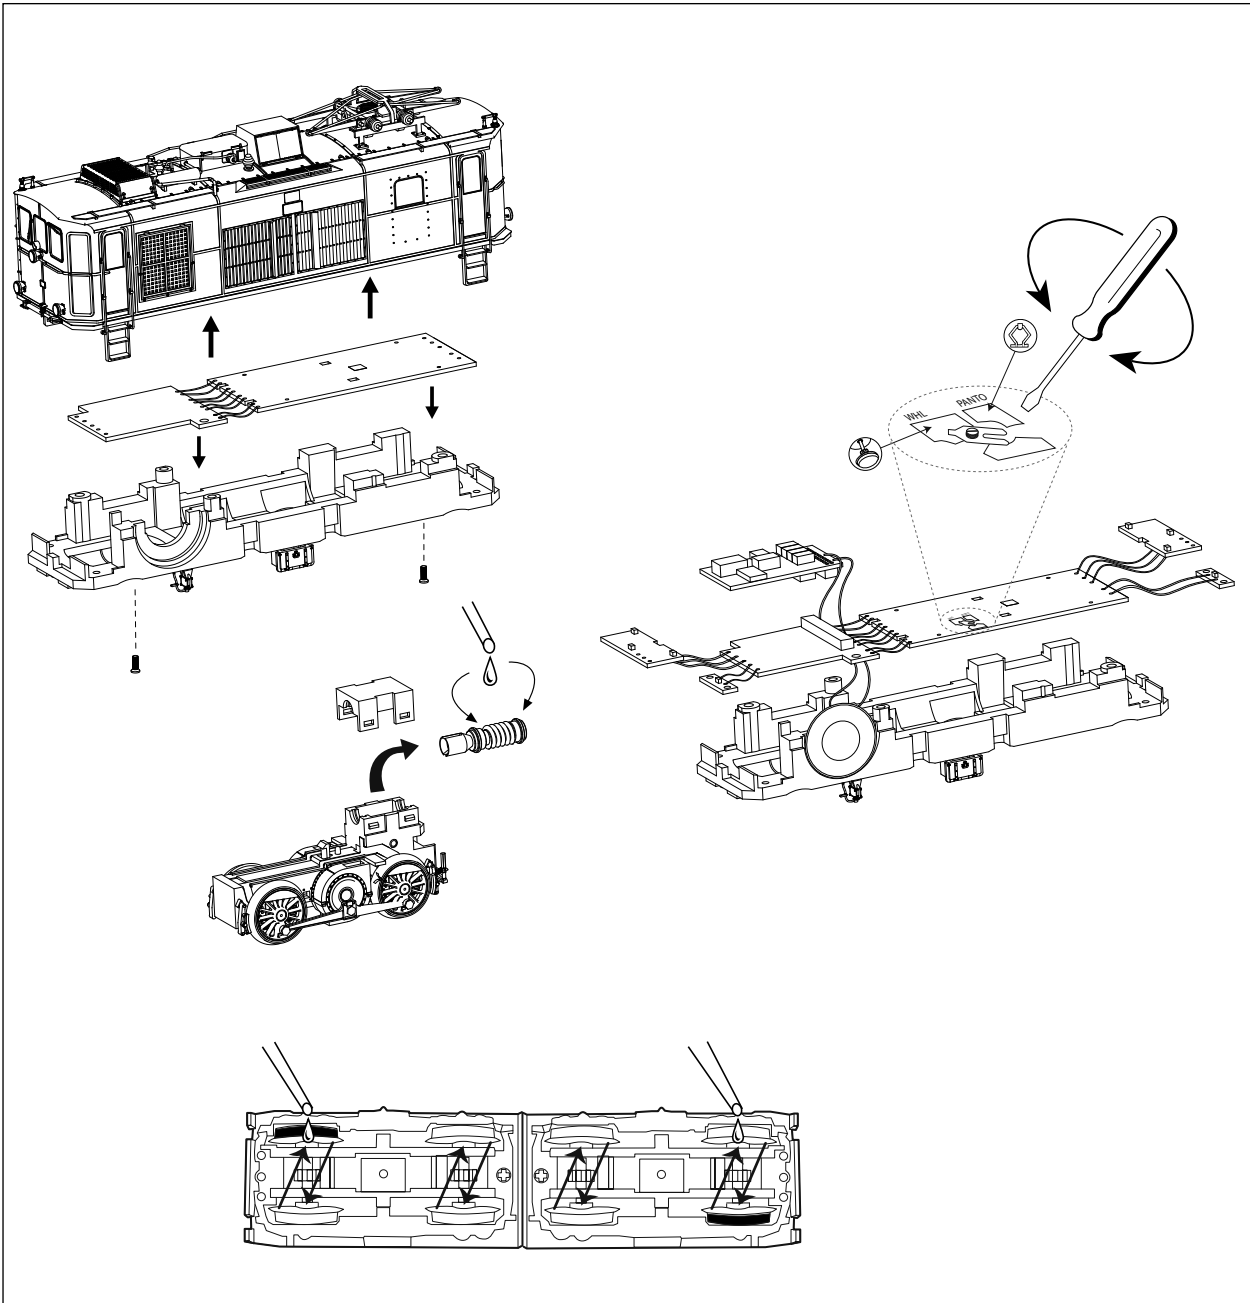

N° di parte Item No. Art.-Nr.	Descrizione Bezeichnung Description	Unità Einheit Unit	HR2138 HR2139 AC
1	Set pantografo Stromabnehmersatz Pantograph	1	HR2136/01
2	Lampade Lampen Lamps	2	HR2138/02
3	Carrozzeria Gehäuse Bodyshell	1	HR2138/03
4	Gradini e corrimano Führerstandsleitern und Griffstangen Steps and handrails	2	HR2138/04
5	Scheda circuito stampato luci Lichtleiterplatte Lights board	1	HR2136/05
6	Scheda principale a circuiti stampati Hauptleiterplatte Main PCB Board	1	HR2136/06
7	Vite senza fine Antriebschnecke Worm gear	2	HR2136/07
8	Confezione albero universale Universal-Kardanwellensatz Universal Shaft pack	2	HR2136/08
9	Confezione motore Motorsatz Motor pack	1	HR2136/09
10	Trasmissione - DC Antriebsdrehgestell, komplett - DC Complete bogie - DC	1	HR2138/10
11	Trasmissione - c.a. Antriebsdrehgestell, komplett - AC Complete bogie - AC	1	HR2139/11
12	Azionamento set ruote - DC Radsatz - DC Wheelset - DC	1	HR2136/12
13	Azionamento set ruote - c.a. Radsatz - AC Wheelset - AC	1	HR2137/13
14	Pattino contatto rotaie c.a. Wechselstrom-Schienenschleifkontakt AC contact rail shoe	1	HR2137/14
15	Fondo carrello Drehgestellrahmen Bogie (chassis)	1	HR2136/15
16	Olamelle presa di corrente Stromabnahmekontakte Current pick-ups	1	HR2136/16
17	Pneumatici trazione Haftreifen Traction tyres pack	2	HR2136/17
18	Carrello (senze ruote) Drehgestellblende (ohne Räder) Bogie chassis for driven bogie	1	HR2138/18
19	Bielle di collegamento Blindwelle and Treibstangen Jackshaft and connention-rods	2	HR2136/19
20	Ingranaggi ed assi Zahnräder and Achsen Gears and axles	1	HR2136/20
21	Carrello Vorlaufdrehgestell Bogie	1	HR2138/21
22	Confezione attacco Kupplungssatz Coupling Pack	1	HR2136/22
23	Coperchio vite senza fine Getriebeabdeckung worm gear cover	1	HR2136/23
24	Assale AC Vorlaufachse AC Axle AC	1	HR2139/24
25	Assale DC Vorlaufachse DC Axle DC	1	HR2138/25
26	Respingenti e tubi aria Puffer, Kupplung, Bremsschläuche Buffers and hoses	1	HR2138/26
27	Accessori frontale Vorbau Front hood	1	HR2138/27