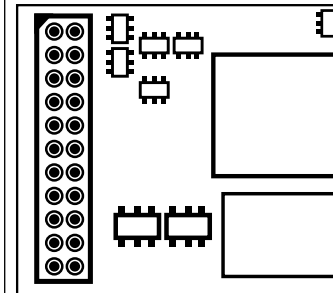

n.c.	1	22	Guida a destra (rosso) Rechte Schiene (Rot) Right Rail (Red)
n.c.	2	21	Guida a sinistra (nero) Linke Schiene (schwarz) Left Rail (Black)
n.c.	3	20	Massa Masse Masa
AUX4 (Luce cabina) AUX4 (Führerstandsbeleuchtung) AUX4 (Cabin light)	4	19	Motore, destra (arancio) Motor, rechts (orange) Motor, right (orange)
n.c.	5	18	Motore, sinistra (grigio) Motor, links (grau) Motor, left (grey)
n.c.	6	17	n.c.
Luce posteriore (giallo) Rücklicht (Gelb) Rear light (Yellow)	7	16	+20V Ret. F. (Blu) +20V (blau) +20V Ret. F. (Blue)
Luce anteriore (bianco) Spitzenlicht (weiß) Front light (White)	8	15	AUX1 (luce anteriore e posteriore) AUX1 (Spitzen-/Schlusslicht) AUX1 (Front/Rear light)
n.c.	9	14	AUX2
n.c.	10	13	AUX3 (luce cabina) AUX3 (Führerstandsbeleuchtung) AUX3 (Cabin light)
Indice Index Index	11	12	VCC